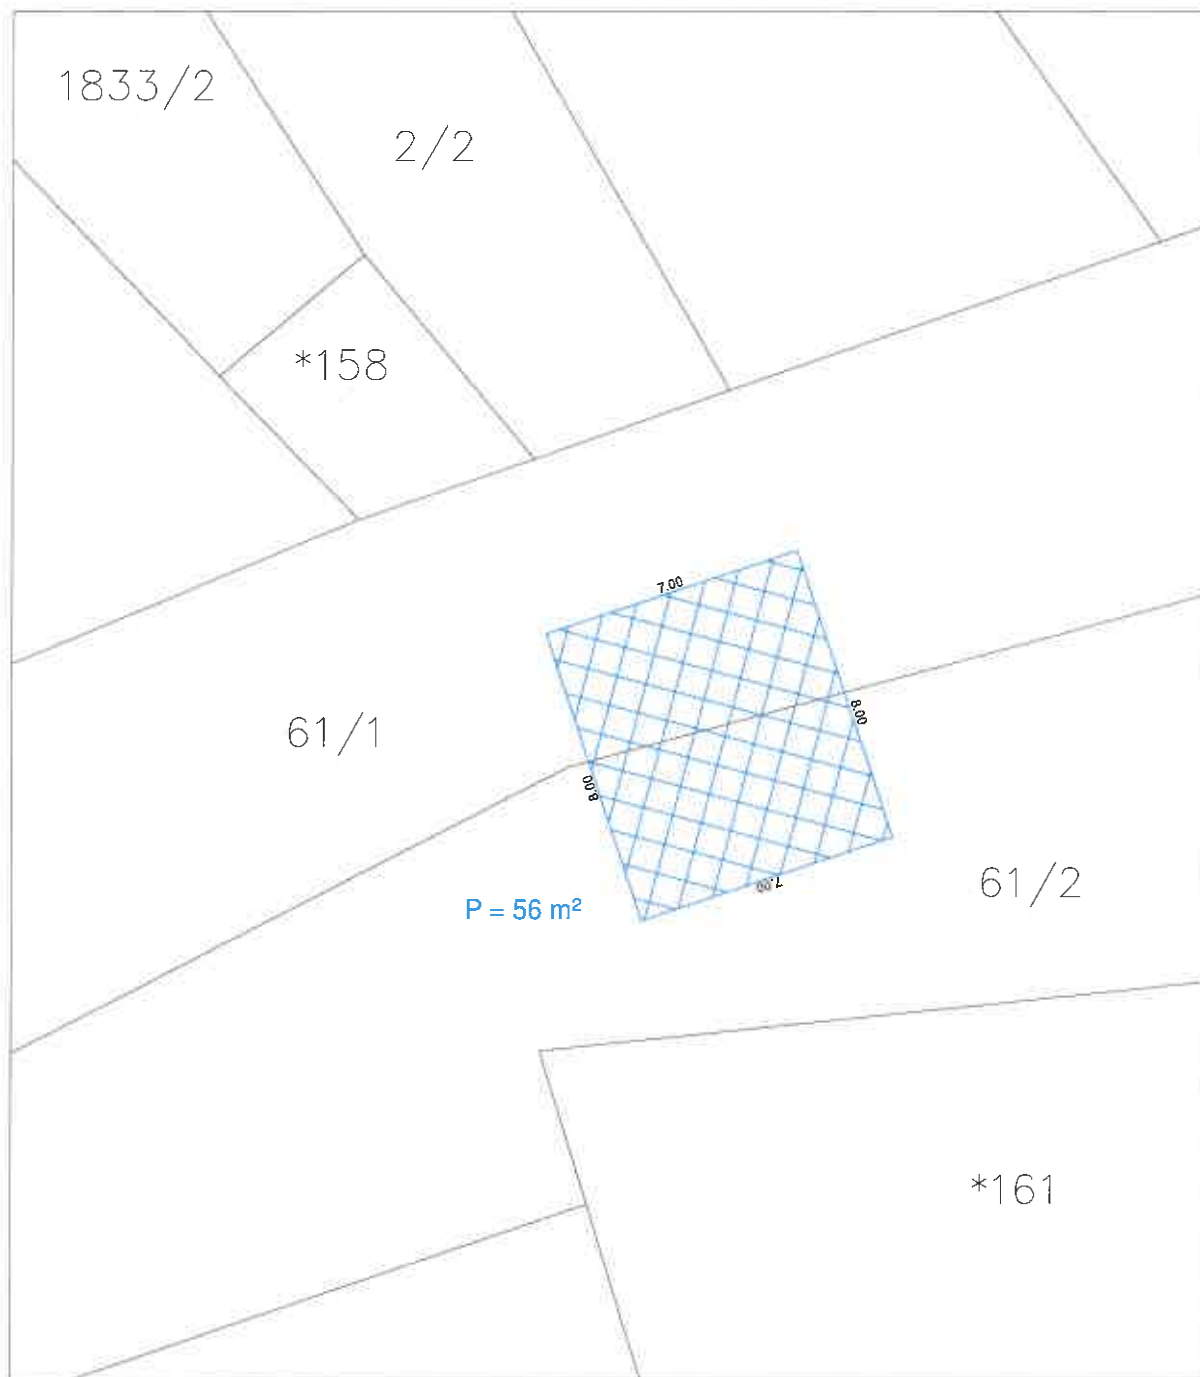

REPUBLIKA HRVATSKA

ŽUPANIJA: PRIMORSKO-GORANSKA

Katastarska općina: OSOR (MB: 302422)

Katastarska čestica: 61/1 i 1833/1

Objekt: "Adria"

Adresa: *Osor 1*

Površina pod terasom: 135m²

Rijeka, svibanj 2018.

Ovlaštena osoba za stručno obavljanje
geodetskih poslova:

Dražan Lenac, dipl. ing. geod.

REPUBLIKA HRVATSKA

ŽUPANIJA: PRIMORSKO-GORANSKA

Katastarska općina: OSOR (MB: 302422)

Katastarska čestica: 61/1 i 61/2

Objekt: "Orfej"

Adresa: *Osor 8***Površina pod terasom: 56m²**

Rijeka, svibanj 2018.

Ovlaštena osoba za stručno obavljanje
geodetskih poslova:

Dražan Lenac, dipl. ing. geod.

REPUBLIKA HRVATSKA
ŽUPANIJA: PRIMORSKO-GORANSKA
Katastarska općina: OSOR (MB: 302422)
Katastarska čestica: 1833/1
Objekt: "Gavde"
Adresa: Osor 45

Površina pod terasom: 20m²

Rijeka, svibanj 2018.

Ovlaštena osoba za stručno obavljanje
geodetskih poslova:

Dražen Lenac, dipl. ing. geod.