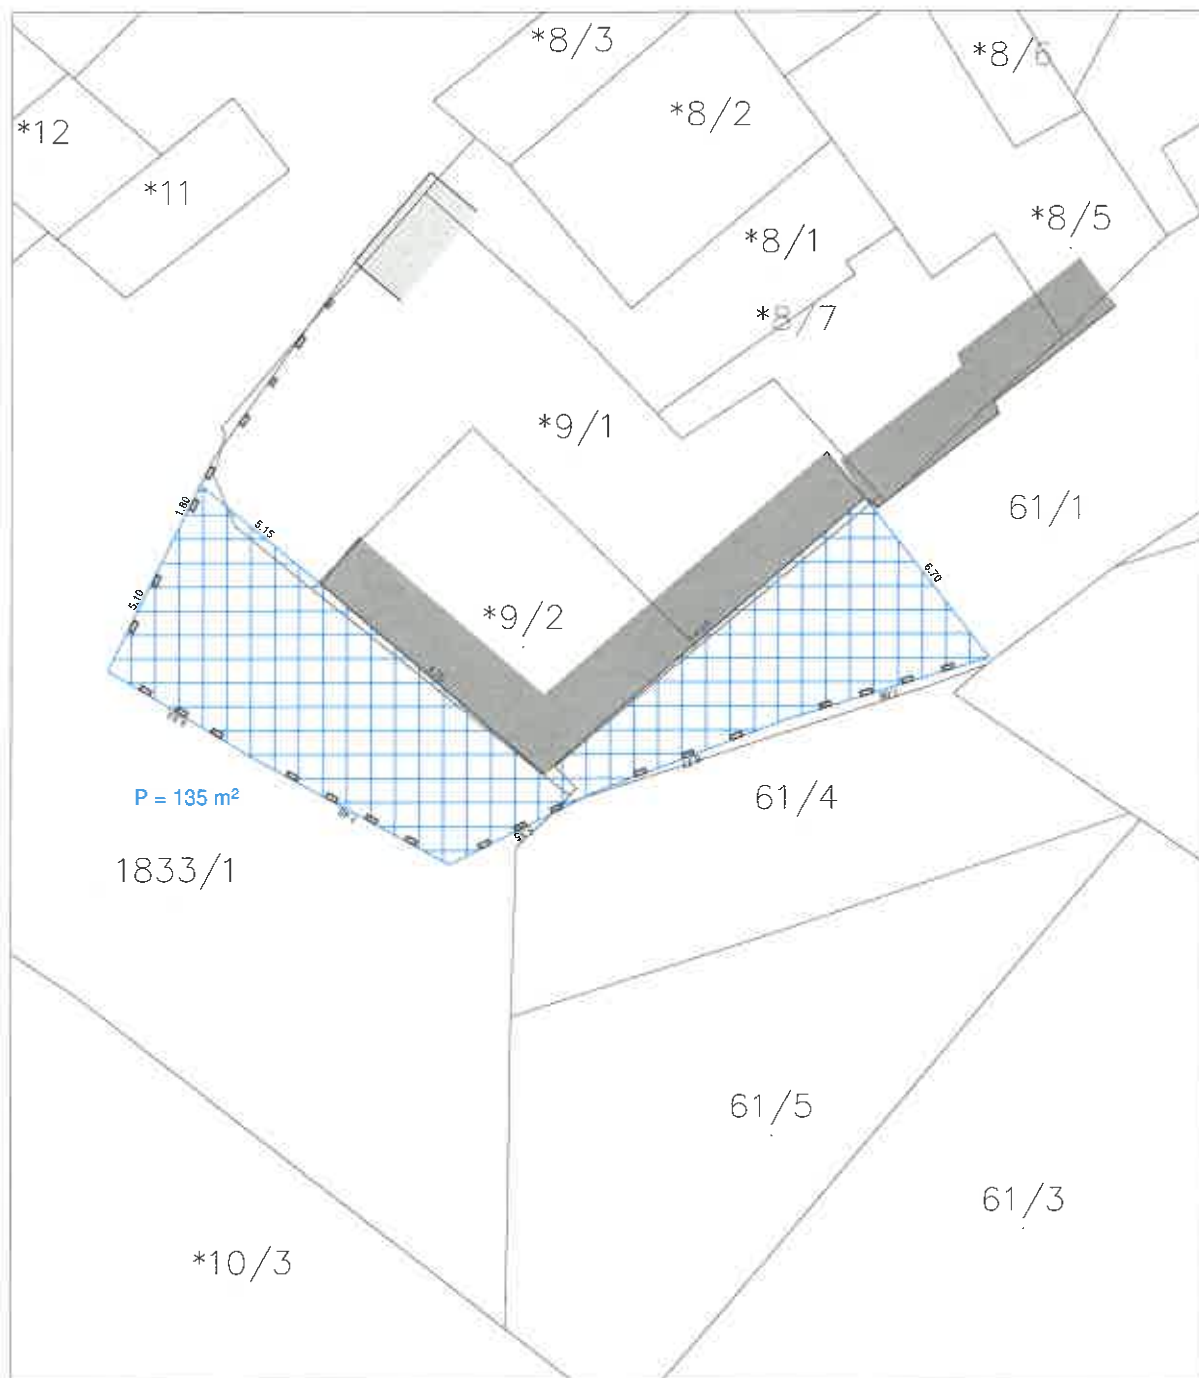

REPUBLIKA HRVATSKA

ŽUPANIJA: PRIMORSKO-GORANSKA

Katastarska općina: OSOR (MB: 302422)

Katastarska čestica: 61/1 i 1833/1

Objekt: "Adria"

Adresa: *Osor 1*

Površina pod terasom: 135m²

Rijeka, svibanj 2018.

Ovlaštena osoba za stručno obavljanje
geodetskih poslova:

Dražan Lenac, dipl. ing. geod.

REPUBLIKA HRVATSKA

ŽUPANIJA: PRIMORSKO-GORANSKA

Katastarska općina: OSOR (MB: 302422)

Katastarska čestica: 61/1 i 61/2

Objekt: "Orfej"

Adresa: *Osor 8***Površina pod terasom: 56m²**

Rijeka, svibanj 2018.

Ovlaštena osoba za stručno obavljanje
geodetskih poslova:

Dražan Lenac, dipl. ing. geod.

REPUBLIKA HRVATSKA
ŽUPANIJA: PRIMORSKO-GORANSKA
Katastarska općina: OSOR (MB: 302422)
Katastarska čestica: 1833/1
Objekt: "Gavde"
Adresa: Osor 45

Površina pod terasom: 20m²

Rijeka, svibanj 2018.

Ovlaštena osoba za stručno obavljanje
geodetskih poslova:

Dražen Lenac, dipl. ing. geod.