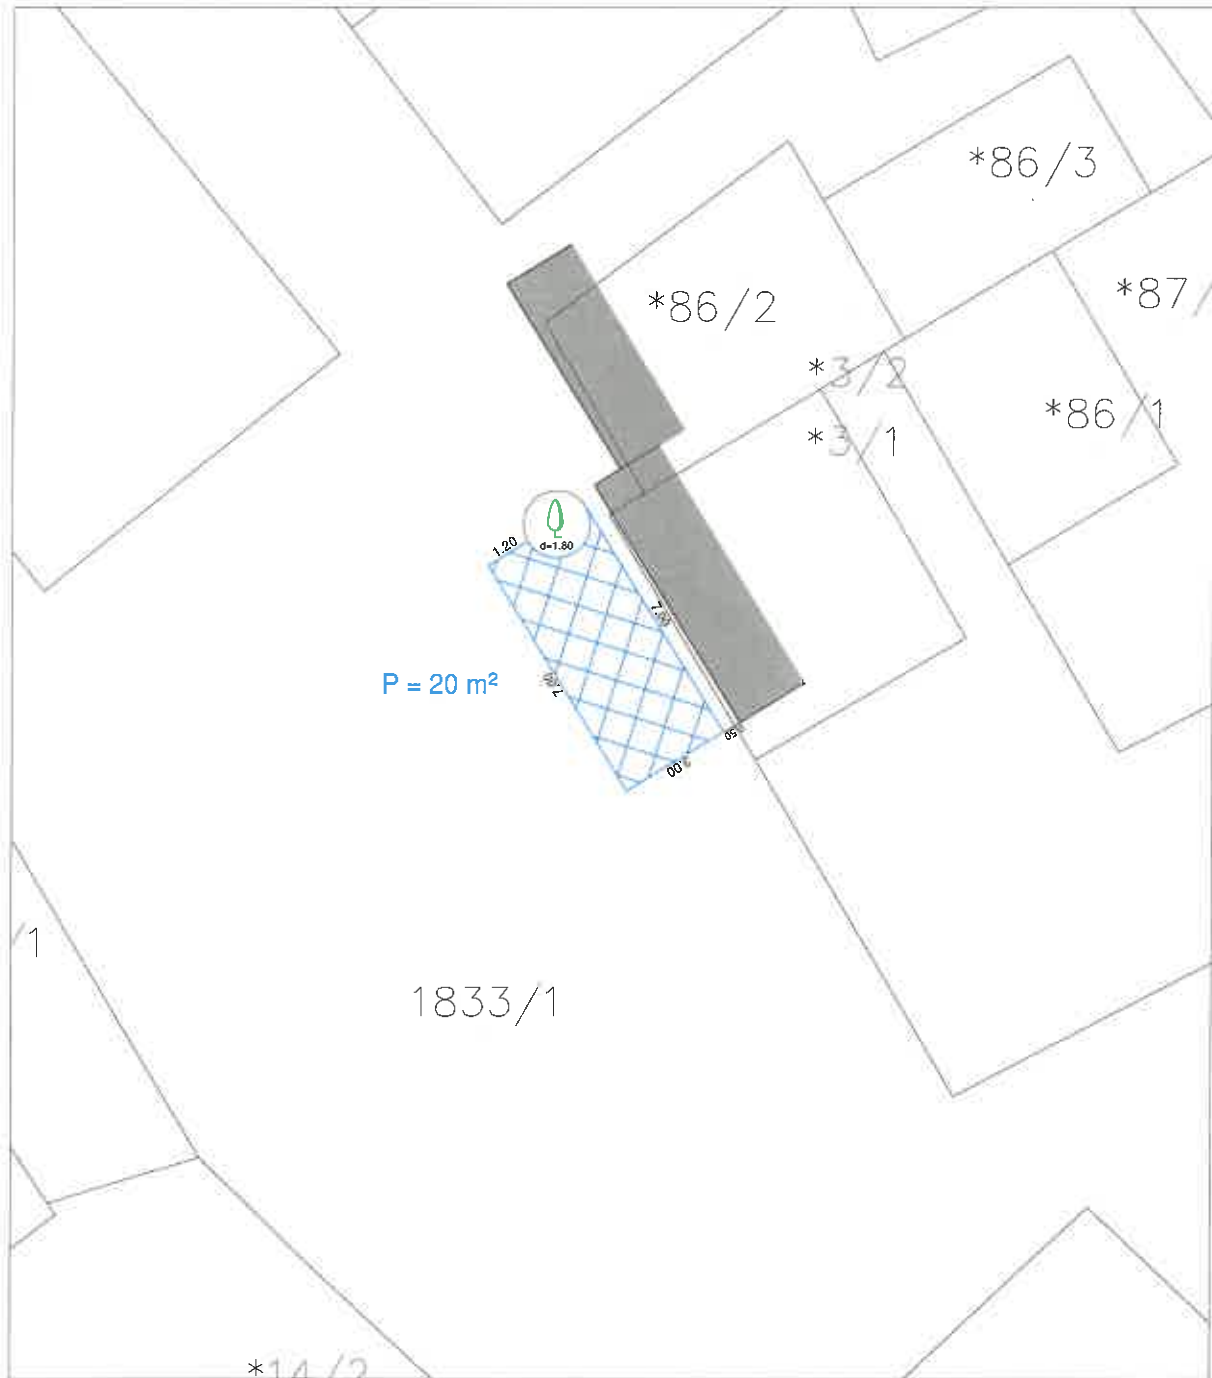

REPUBLIKA HRVATSKA

ŽUPANIJA: PRIMORSKO-GORANSKA

Katastarska općina: OSOR (MB: 302422)

Katastarska čestica: 61/1 i 1833/1

Objekt: "Adria"

Adresa: *Osor 1*

Površina pod terasom: 135m²

Rijeka, svibanj 2018.

Objekt: "Orfej"

Adresa: *Osor 8***Površina pod terasom: 56m²**

Rijeka, svibanj 2018.

Ovlaštena osoba za stručno obavljanje
geodetskih poslova:

Dražan Lenac, dipl. ing. geod.

REPUBLIKA HRVATSKA
ŽUPANIJA: PRIMORSKO-GORANSKA
Katastarska općina: OSOR (MB: 302422)
Katastarska čestica: 1833/1
Objekt: "Gavde"
Adresa: Osor 45

Površina pod terasom: 20m²

Rijeka, svibanj 2018.

Ovlaštena osoba za stručno obavljanje
geodetskih poslova:

Dražen Lenac, dipl. ing. geod.