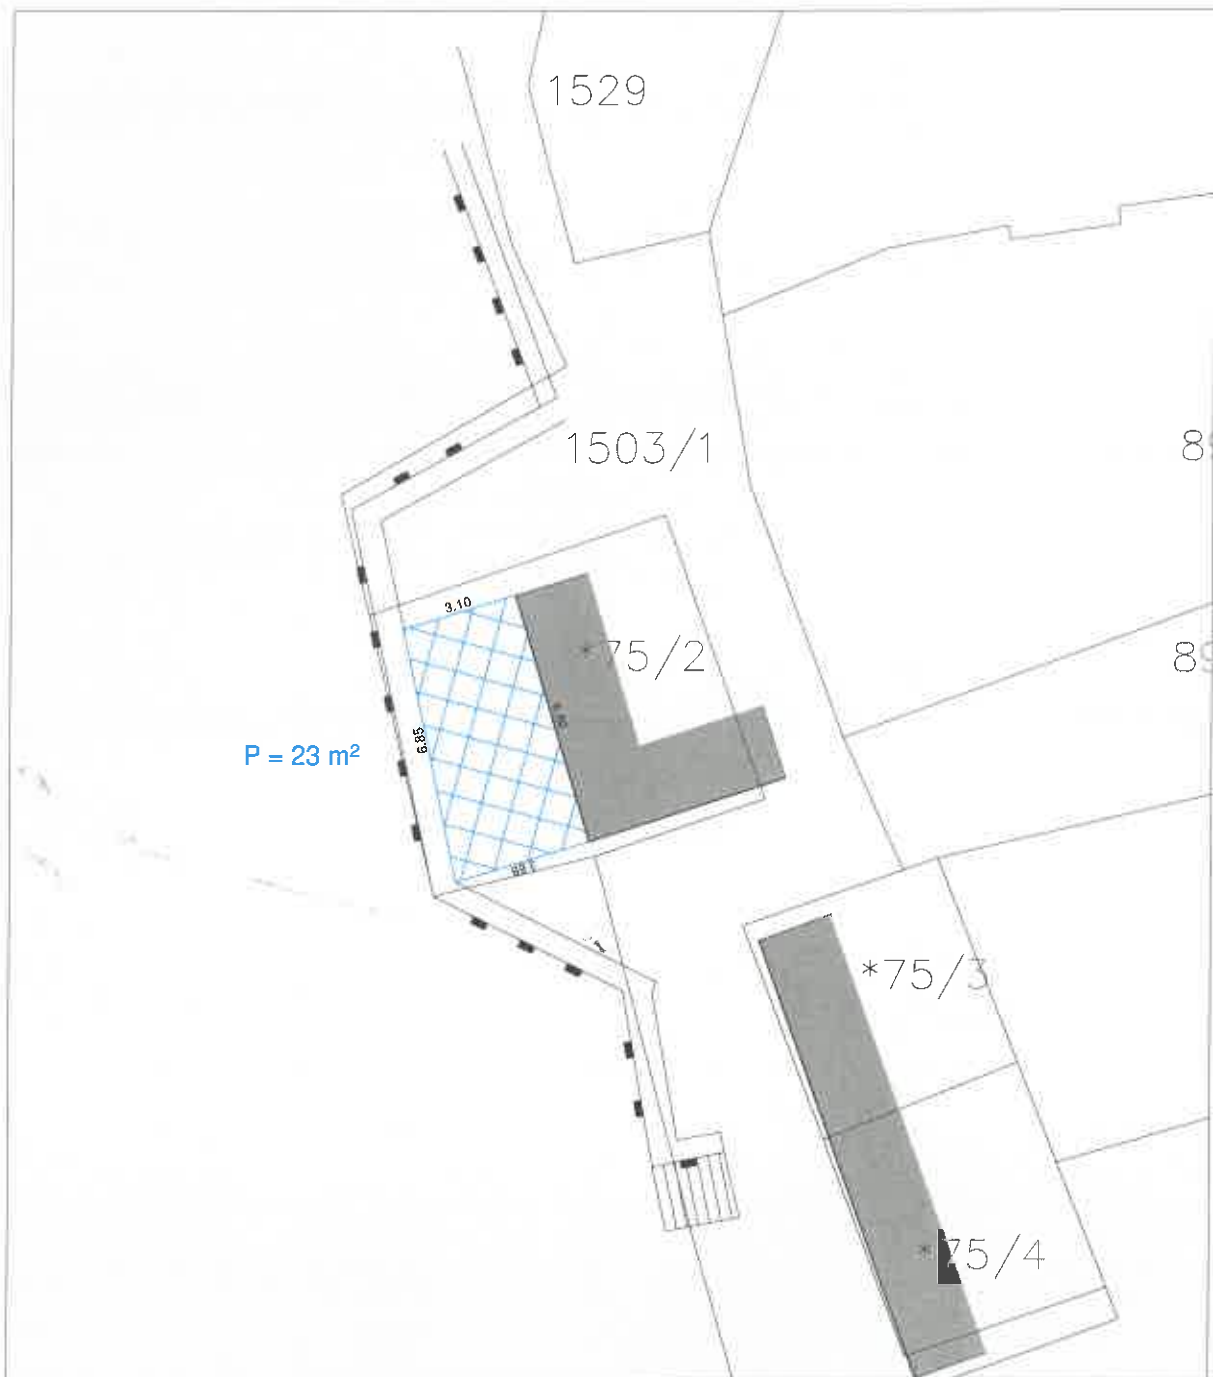

REPUBLIKA HRVATSKA

ŽUPANIJA: PRIMORSKO-GORANSKA

Katastarska općina: PUNTA KRIŽA (MB: 302473)

Katastarska čestica: 1503/1

Objekt: "Pogana"

Adresa: *Pogana 75*

Površina pod terasom: 23m²

Rijeka, svibanj 2018.